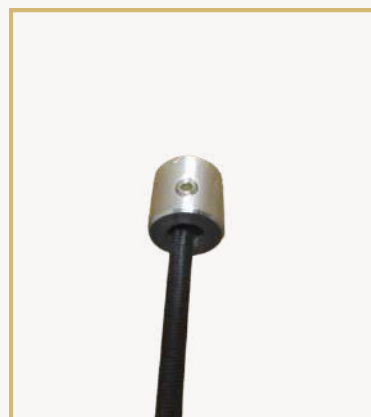

21€

Acier Inoxydable

Longueur : 18mm
Largeur : 17mm

✓ INCLUS : vis + cheville fixation

21€

Peinture personnalisée sur demande (RAL) : +10€ / pièce

CORDE ELASTIQUE

 sonsofart.fr